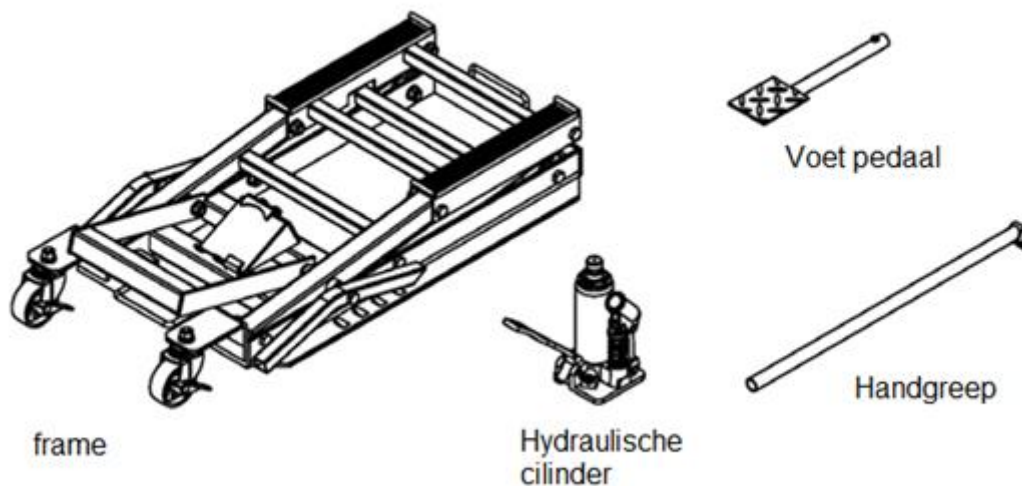

## Specificaties

Maximale capaciteit: 1500 LB.

Minimale hoogte: 14,5 cm.

Maximale hoogte: 40 cm.

Nummer	Omschrijving	Aantal
1	Antislip mat	2
2	M 12 x 65 bout	4
3	Platte ring 12	20
4	Moer M 12	12
5	Tafel blad	1
6	Voorste steun	1
7	Achterste steun	1
8	Veiligheidsarm	2
9	M 12 x 120 bout	2
10	Hijs frame	1
11	Hydraulische cilinder	1
12	Voetpedaal	1
13	M 6 x 12 schroef	1
14	M 8 x 16 bout	2
15	Borgring 8	2
16	Platte ring 8	2
17	Drukplaat	1
18	Basis frame	1
19	M 12 x 70 bout	6
20	Borg ring 12	2
21	Moer M 12	2
22	3" zwenkwiel	2
23	3" wiel	2
24	Trek hendel	1