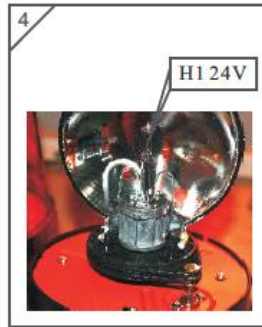

Zwaailamp 12 volt H1 9706898 Handleiding

Gebruiksaanwijzing

Lees voor uw eigen veiligheid de instructies, voor gebruik, goed door

- Controleer of het voltage van het voertuig overeen komt met de lamp.
- Installeer de lamp met het juiste voltage
- Sluit aan.