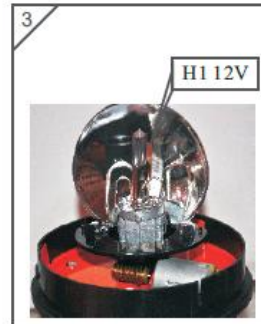

Zwaailamp 12 volt H1 9706898 Handleiding

Gebruiksaanwijzing

Lees voor uw eigen veiligheid de instructies, voor gebruik, goed door

- Controleer of het voltage van het voertuig overeen komt met de lamp.
- Installeer de lamp met het juiste voltage
- Sluit aan.