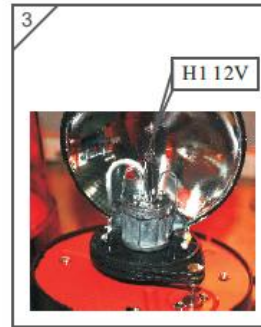

Zwaailamp 12 volt H1 9706898 Handleiding

Gebruiksaanwijzing

Lees voor uw eigen veiligheid de instructies, voor gebruik, goed door

- Controleer of het voltage van het voertuig overeen komt met de lamp.
- Installeer de lamp met het juiste voltage
- Sluit aan.