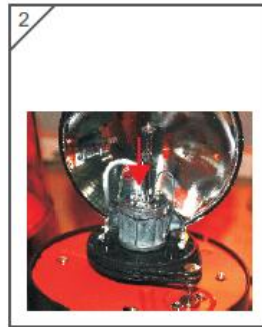

Zwaailamp 12 volt H1 9706898 Handleiding

Gebruiksaanwijzing

Lees voor uw eigen veiligheid de instructies, voor gebruik, goed door

- Controleer of het voltage van het voertuig overeen komt met de lamp.
- Installeer de lamp met het juiste voltage
- Sluit aan.