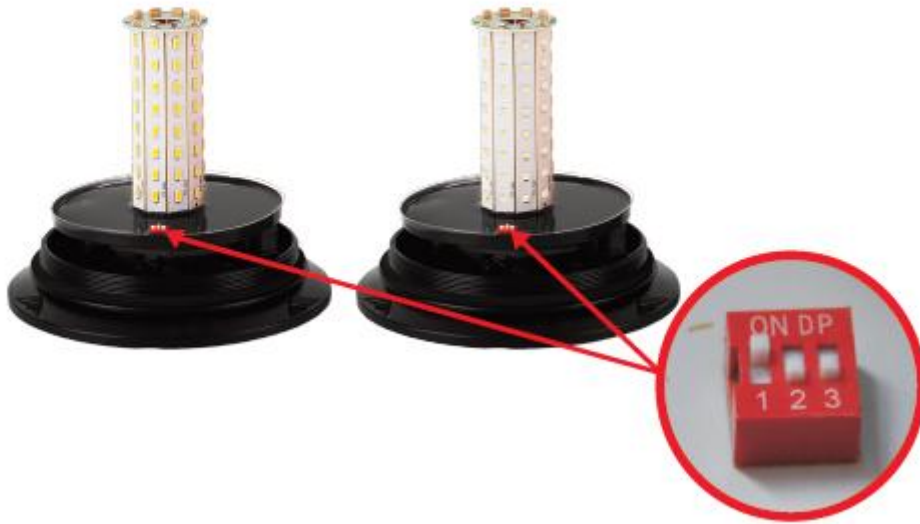

Zwaailamp led multivolt 9706900 Handleiding

Gebruiksaanwijzing

Lees voor uw eigen veiligheid de instructies, voor gebruik, goed door

Roterend

6 knipperend

Duo knipperend

Deze zwaailamp heeft 3 standen (zie afbeelding)