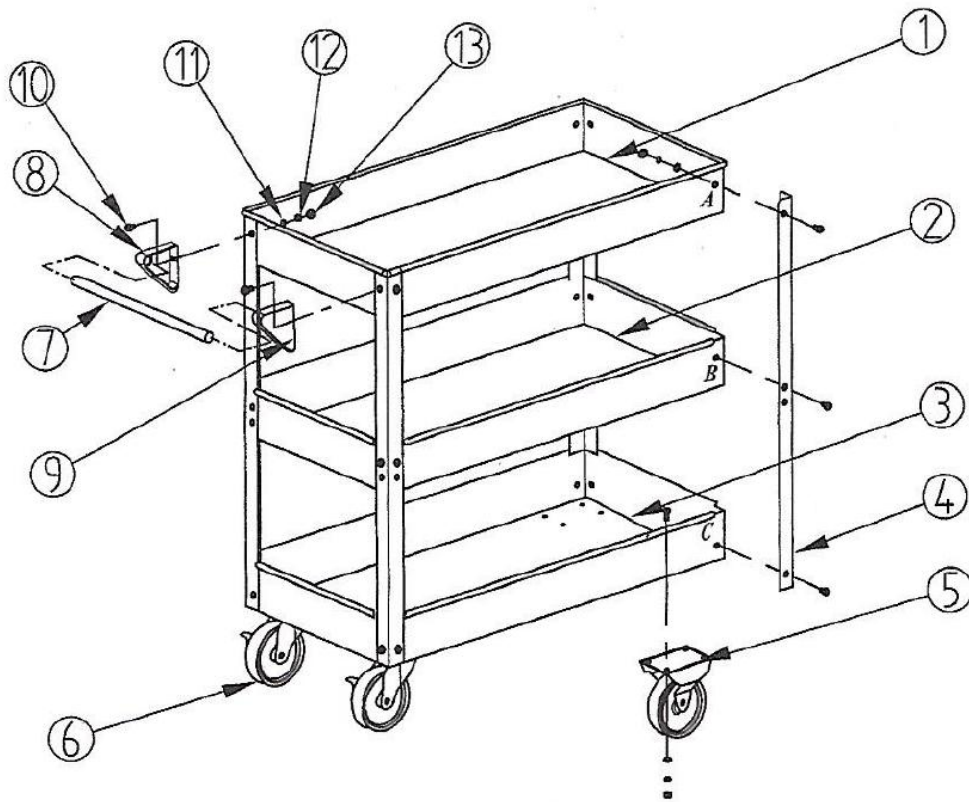

9706942

Gereedschapsw. open + la zwart

Gebruiksaanwijzing en onderdelenlijst

Lees voor uw eigen veiligheid de instructies, voor gebruik, goed door

| | Omschrijving | Aantal |
|----|---------------------|--------|
| 1 | Lade 1 | 1 |
| 2 | Lade 2 | 1 |
| 3 | Lade 3 | 1 |
| 4 | Stang | 4 |
| 5 | Bokwiel | 2 |
| 6 | Zwenkwiel met rem | 2 |
| 7 | Handvat | 1 |
| 8 | Handvatsteun links | 1 |
| 9 | Handvatsteun rechts | 1 |
| 10 | Bout M6x12 | 41 |
| 11 | Ring M6x12 | 41 |
| 12 | Veerring 6 | 41 |
| 13 | Moer M6 | 41 |

Waarschuwingen

- Niet op de gereedschapswagen gaan staan, dit kan ernstige verwonding veroorzaken.
- Gebruik de remmen om te voorkomen dat de wagen gaat verschuiven wat ernstige verwondingen kan veroorzaken.
- Koppel de gereedschapswagen niet aan een voertuig.
- Trek de wagen niet met power apparatuur, dit kan ernstige verwondingen veroorzaken.
- Werk op een vlakke ondergrond.
- Het maximum gewicht per la is 45 kg. Het maximum gewicht van de totale wagen is 135 kg.