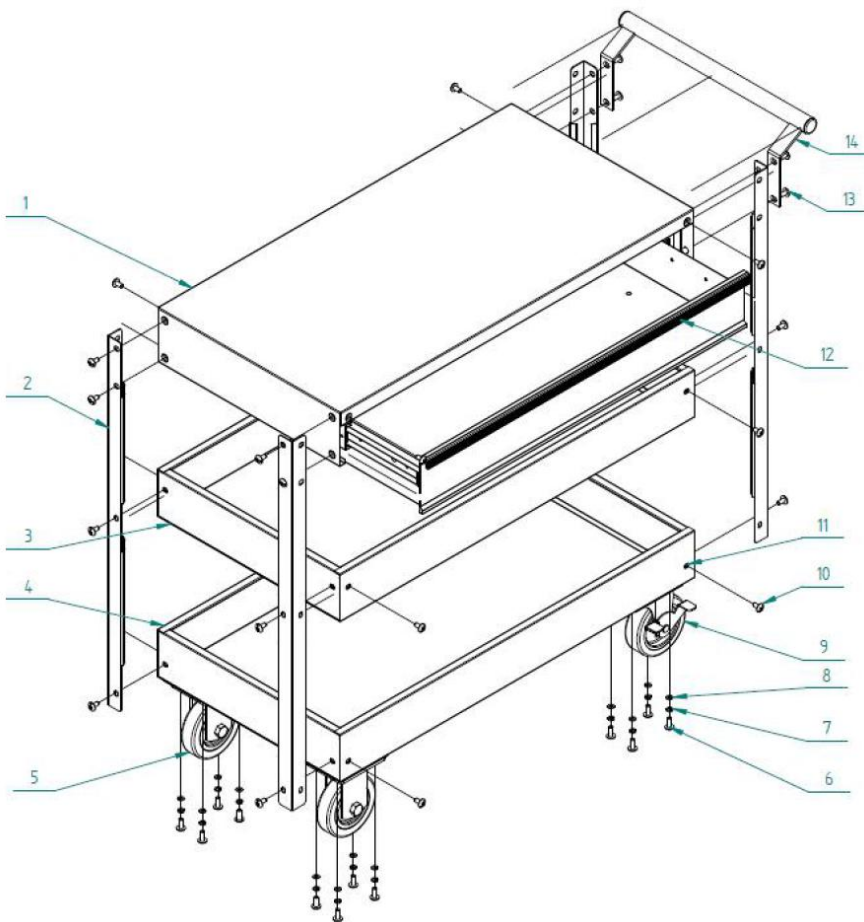

Gereedschapswagen open + la rood

9706943

Handleiding

Gebruiksaanwijzing en onderdelenlijst

Lees voor uw eigen veiligheid de instructies, voor gebruik, goed door

- A. Niet op staan, u kunt hier ernstige verwondingen door oplopen.
- B. Als u de gereedschapswagen gebruikt, zet hem dan op de rem om ernstige Verwondingen te voorkomen.
- C. Plaats de gereedschapswagen niet op andere bewegende producten.
- D. Sleep de gereedschapswagen niet met gereedschap, hij kan omvallen en ernstige verwondingen/schade veroorzaken.
- E. Verplaats de gereedschapswagen alleen op een vlakke ondergrond.
- F. De maximale belasting voor elk plateau is 45 kg.
Het maximale gewicht dat de gereedschapswagen met inhoud kan houden is 135 kg.
- G. Het maximale gewicht voor de lade is 22 kg.

nummer	omschrijving	aantal
1	Bovenkant	1
2	Steunpilaar	4
3	Plateau 1	1
4	Plateau 2	1
5	Wiel (vast)	2
6	Bout M6x16	16
7	Veerring	16
8	Ring	16
9	Zwenkwiel met rem	2
10	Bout M6x12	24
11	Moer met flens	16
12	Lade	1
13	Bout M6x16	4
14	Handvat	1