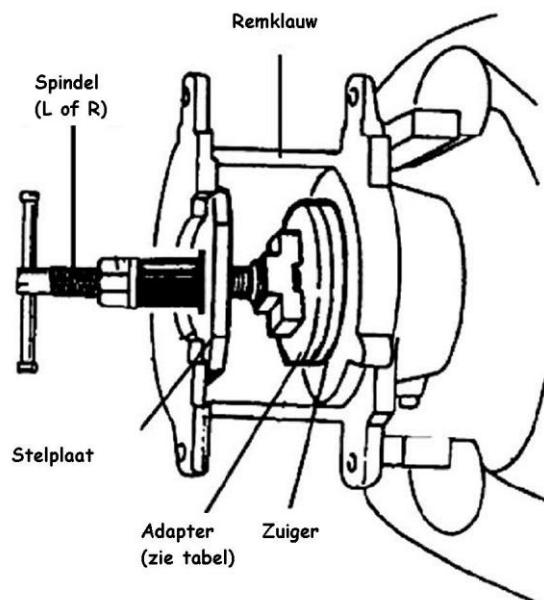

Werkomgeving:

- Houdt kinderen en omstanders op afstand tijdens het werk. Afleiding kan zorgen voor controleverlies.
- Houdt uw werkomgeving opgeruimd en zorg voor goede verlichting om ongelukken te voorkomen.

Persoonlijke veiligheid:

- Draag een goedgekeurde veiligheidsbril, stofmasker en werkhandschoenen tijdens gebruik of onderhoud van de set.
- Blijf alert tijdens het werk. Gebruik de set niet wanneer u vermoeid bent of onder invloed van medicijnen, alcohol of drugs.
- Rijk niet buiten uw bereik. Blijf altijd in balans om controle te houden in onverwachte situaties.
- Draag passende kleding. Loszittende kleding, sieraden of lang haar kunnen bekneld raken.

Onderhoud:

Beschadigd gereedschap of accessoires kunnen persoonlijk letsel veroorzaken. Gebruik geen beschadigde artikelen.

- Voor ieder gebruik het product controleren op beschadigingen, speling, gebroken of gescheurde delen of elke andere verandering waarmee veilig gebruik van het product belemmerd wordt.
- Na gebruik, reinig oppervlakkige delen met een schone, vochtige doek.

NB: de waarschuwingen, voorzorgsmaatregelen en instructies zoals beschreven in deze handleiding, kunnen niet alle mogelijk voorkomende situaties dekken. Oplettendheid en eigen inzicht worden verwacht van de gebruiker voor een veilig gebruik.