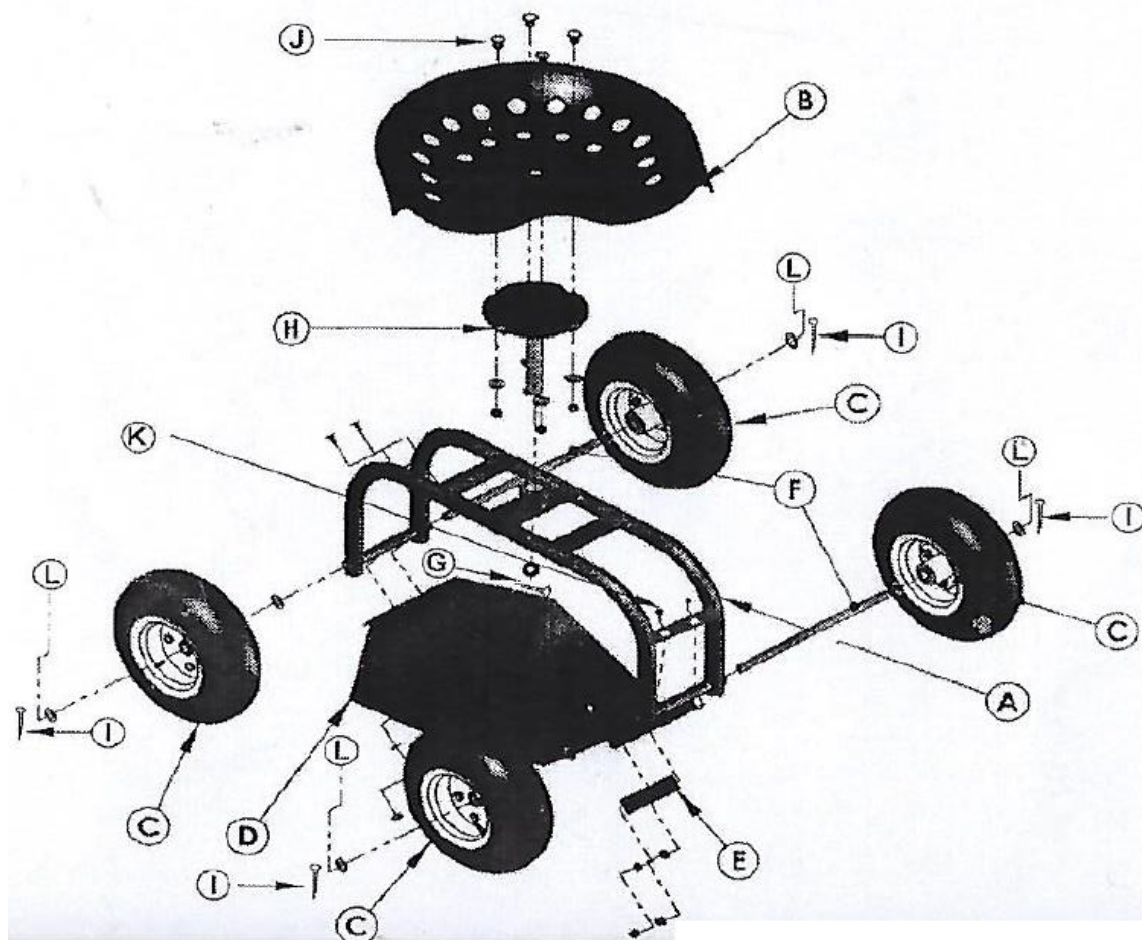

Tuin- zitkar max. 150 kg. 9706444 Handleiding

Gebruiksaanwijzing en specificaties

Lees voor uw eigen
veiligheid de instructies
voor gebruik goed door.

Onderdeel	Omschrijving	Aantal
A	Basis frame	1
B	Zitting	1
C	Wielen	4
D	Gereedschap blad/opbergruimte	1
E	Plaat	2
F	As	2
G	Sluitring	2
H	Draaischijf zitting	1
I	Splitpen	4
J	Zadel bout	4
K	Bout	4
L	Sluitring	8