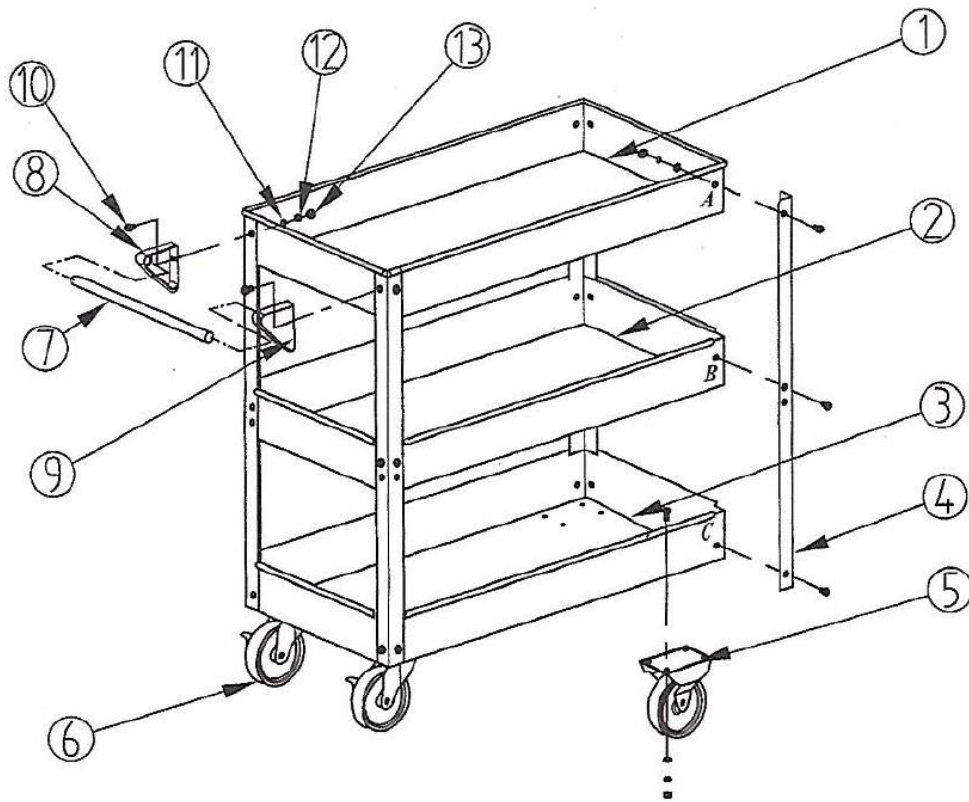

9706940

Gereedschapswagen open, zwart

Gebruiksaanwijzing en onderdelenlijst

Lees voor uw eigen veiligheid de instructies, voor gebruik, goed door

	Omschrijving	Aantal
1	Lade 1	1
2	Lade 2	1
3	Lade 3	1
4	Stang	4
5	Bokwiel	2
6	Zwenkwiel met rem	2
7	Handvat	1
8	Handvatsteun links	1
9	Handvatsteun rechts	1
10	Bout M6x12	41
11	Ring M6x12	41
12	Veerring 6	41
13	Moer M6	41

Waarschuwingen

- Niet op de gereedschapswagen gaan staan, dit kan ernstige verwonding veroorzaken.
- Gebruik de remmen om te voorkomen dat de wagen gaat verschuiven wat ernstige verwondingen kan veroorzaken.
- Koppel de gereedschapswagen niet aan een voertuig.
- Trek de wagen niet met power apparatuur, dit kan ernstige verwondingen veroorzaken.
- Werk op een vlakke ondergrond.
- Het maximum gewicht per la is 45 kg.
Het maximum gewicht van de totale wagen is 135 kg.