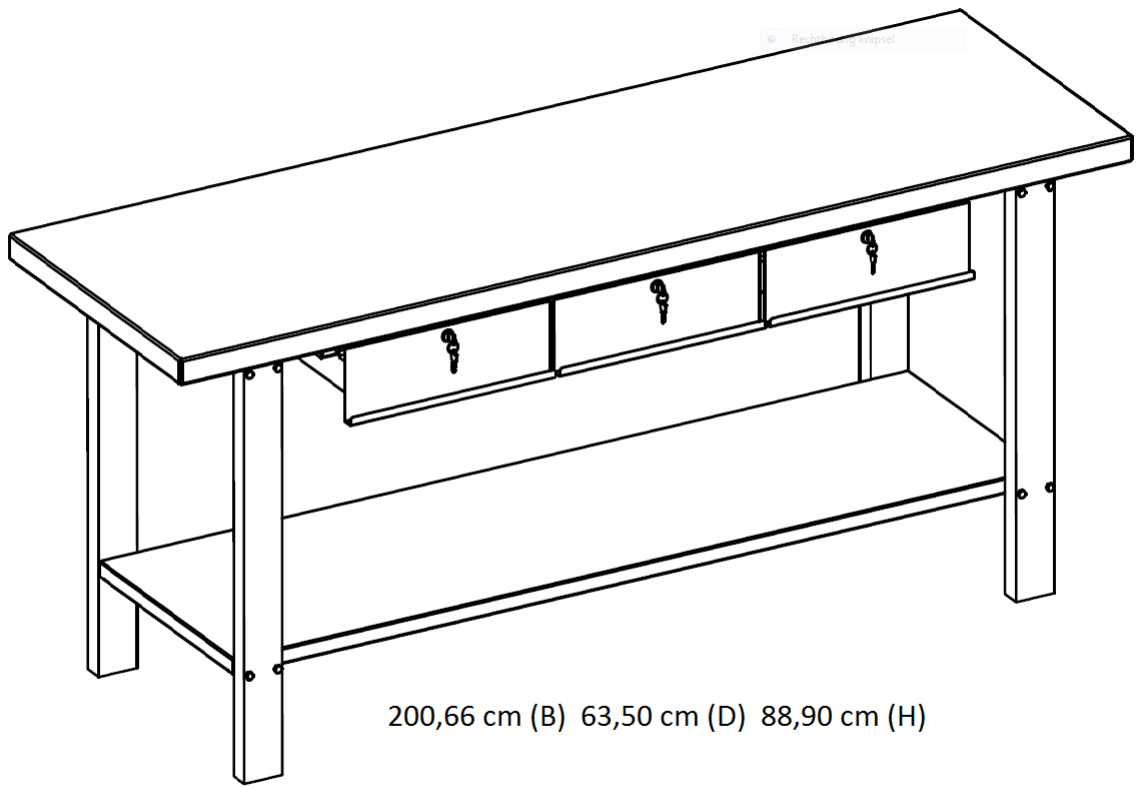

9706945

Werkbank met 3 lades, zwart metaal

Gebruiksaanwijzing en onderdelenlijst
Lees voor uw eigen veiligheid de instructies voor gebruik goed door.

Onderdelenlijst:

A

B

C

D

E

F

Onderdelenlijst:

	Omschrijving	Aantal
A	Werkblad onderdelen	1
B	Werkbank poot	4
C	Plank	1
D	Lade onderdelen	3
E	Bout M8x55	24 + 1
F	Moer M8	24 + 1

①

②