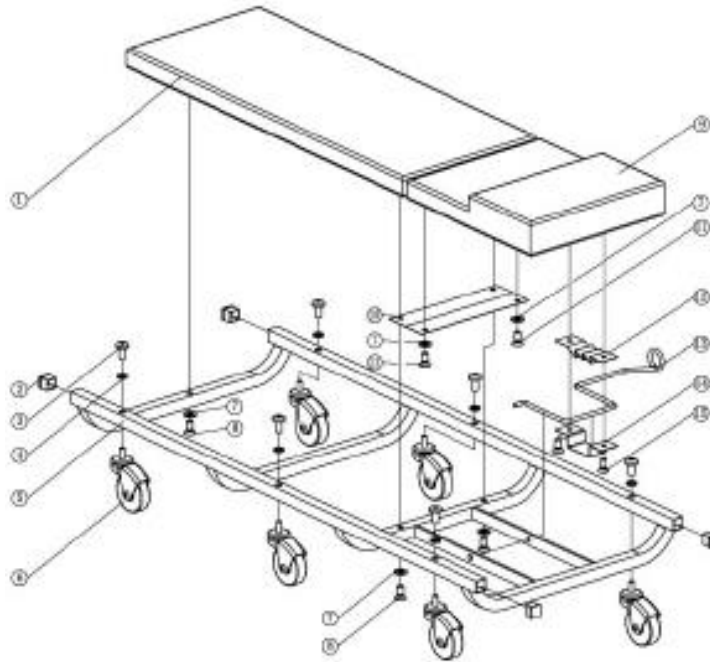

9705525

Ligkar / monteurskar

Gebruiksaanwijzing en specificaties

Lees voor uw eigen veiligheid de instructies voor gebruik goed door.

Draag oogbescherming

Draag handschoenen

Onderdelen lijst

Nummer	Omschrijving	Aantal
1	Kussen	1
2	Plastic dop	4
3	Bout	6
4	Moer	6
5	Frame	1
6	Zwenkwiel	6
7	Moer	5
8	Schroef M6	3
9	Kussen	1
10	Scharnier	1
11	Schroef M6	2
12	Verstelbaar versnelling	1
13	Verstelbare hendel	1
14	Afdekplaat	1
15	Schroef M6	2